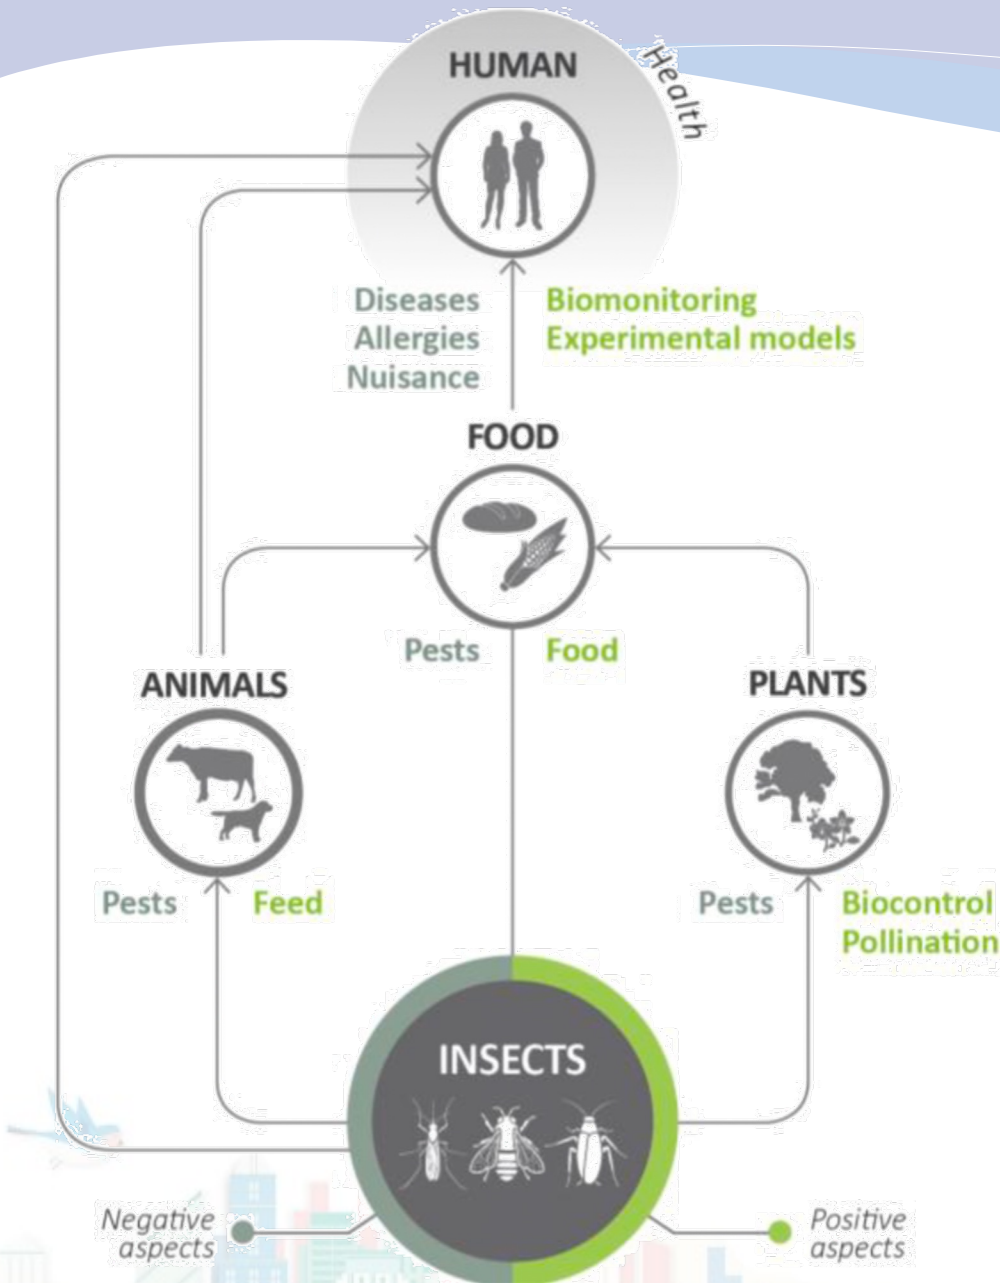

Città green

Città inclusive

Città relazionali

BARI | 21-22 SETTEMBRE 2023

World Health
Organization

CITTÀ DI BARI

XX MEETING NAZIONALE DELLA RETE CITTÀ SANE - OMS

Città in Salute: per una politica
one health nelle città italiane

INFESTANTI: tra lotta e rispetto

DAVIDE DI DOMENICO *Biologo - Entomologo Ph.D.*
Supporto tecnico Comune Bologna e AUSL Bologna

STADIO DELLA VITTORIA BARI

FAUNA SINANTROPICA

... CHE CONVIVE CON L'UOMO

... UNA GRANDE CUCINA

... ridipingere in piccola scala l'Africa nel nostro giardino come in quel prato di periferia

... DA GESTIRE

... PROBLEMA LUPO

○ ⓘ -2 °C 29 °F 2022/03/01 05:06:26 0007

COLOMBI e Alimentatori seriali

... CONNUBIO CON RATTI

... STUDIO E GESTIONE DEI GABBIANI REALI

... CITTA' DEL VATICANO

Marzo 2021

LE AREE DI ALIMENTAZIONE

Are di
alimentazione

Area dormitorio
e riproduttiva

... MONITORAGGIO DELLE POPOLAZIONI

... POI ALL'IMPROVISO